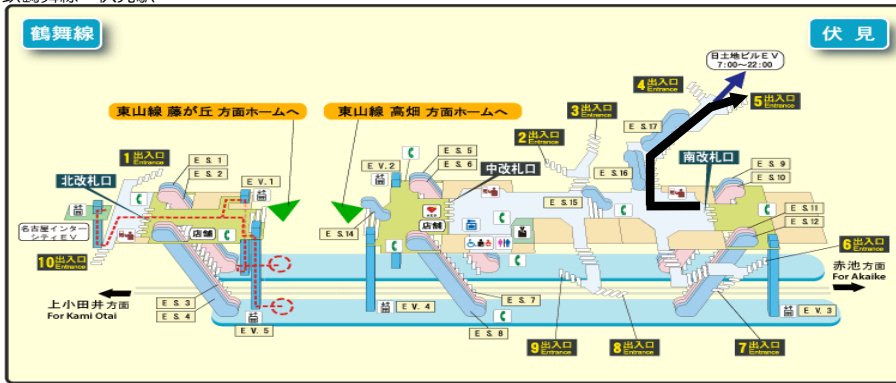

会場案内図 (ポーラ名古屋ビル)

地下鉄東山線：伏見駅

地下鉄鶴舞線：伏見駅

徒歩経路

- 【地下鉄】
東山線・鶴舞線「伏見駅」下車、徒歩5分
地下鉄の出口は「名古屋科学館」と表示してある5番出口より地上に出てください。
- 【市営バス】
広小路伏見下車、徒歩5分

※当協会の駐車場はございませんので公共交通機関をご利用ください。