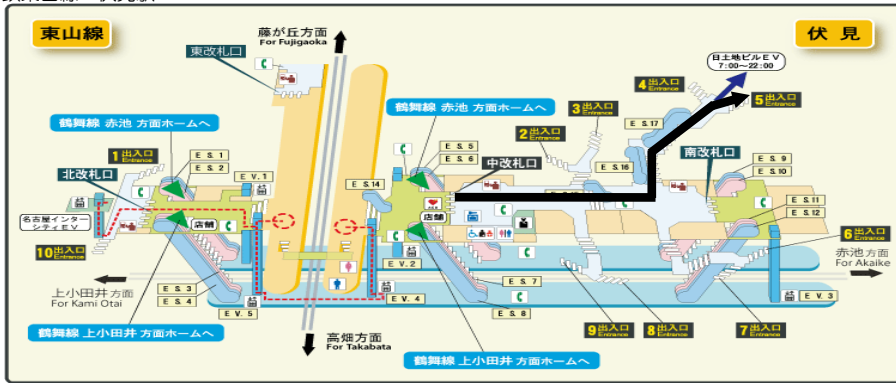

会場案内図 (ポーラ名古屋ビル)

地下鉄東山線：伏見駅

地下鉄鶴舞線：伏見駅

徒歩経路

- 【地下鉄】
東山線・鶴舞線「伏見駅」下車、徒歩5分
地下鉄の出口は「名古屋科学館」と表示してある5番出口より地上に出てください。
- 【市営バス】
広小路伏見下車、徒歩5分

※当協会の駐車場はございませんので公共交通機関をご利用ください。