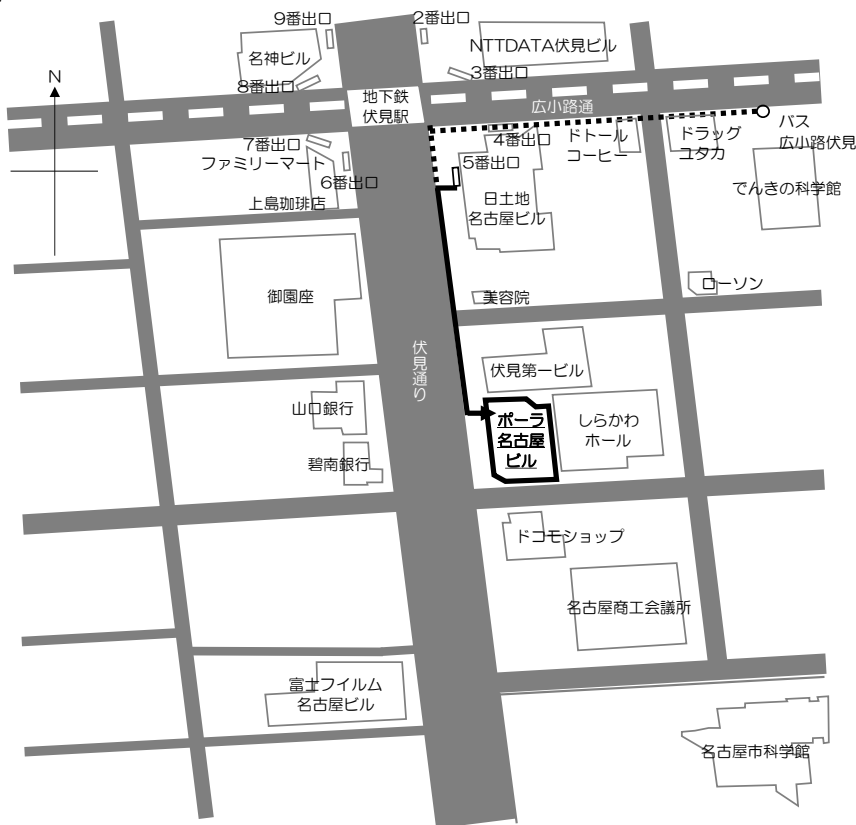

会場案内図 (ポーラ名古屋ビル)

地下鉄東山線：伏見駅

地下鉄鶴舞線：伏見駅

徒歩経路

- 【地下鉄】
東山線・鶴舞線「伏見駅」下車、徒歩5分
地下鉄の出口は「名古屋科学館」と表示してある5番出口より地上に出てください。
- 【市営バス】
広小路伏見下車、徒歩5分

※当協会の駐車場はございませんので公共交通機関をご利用ください。