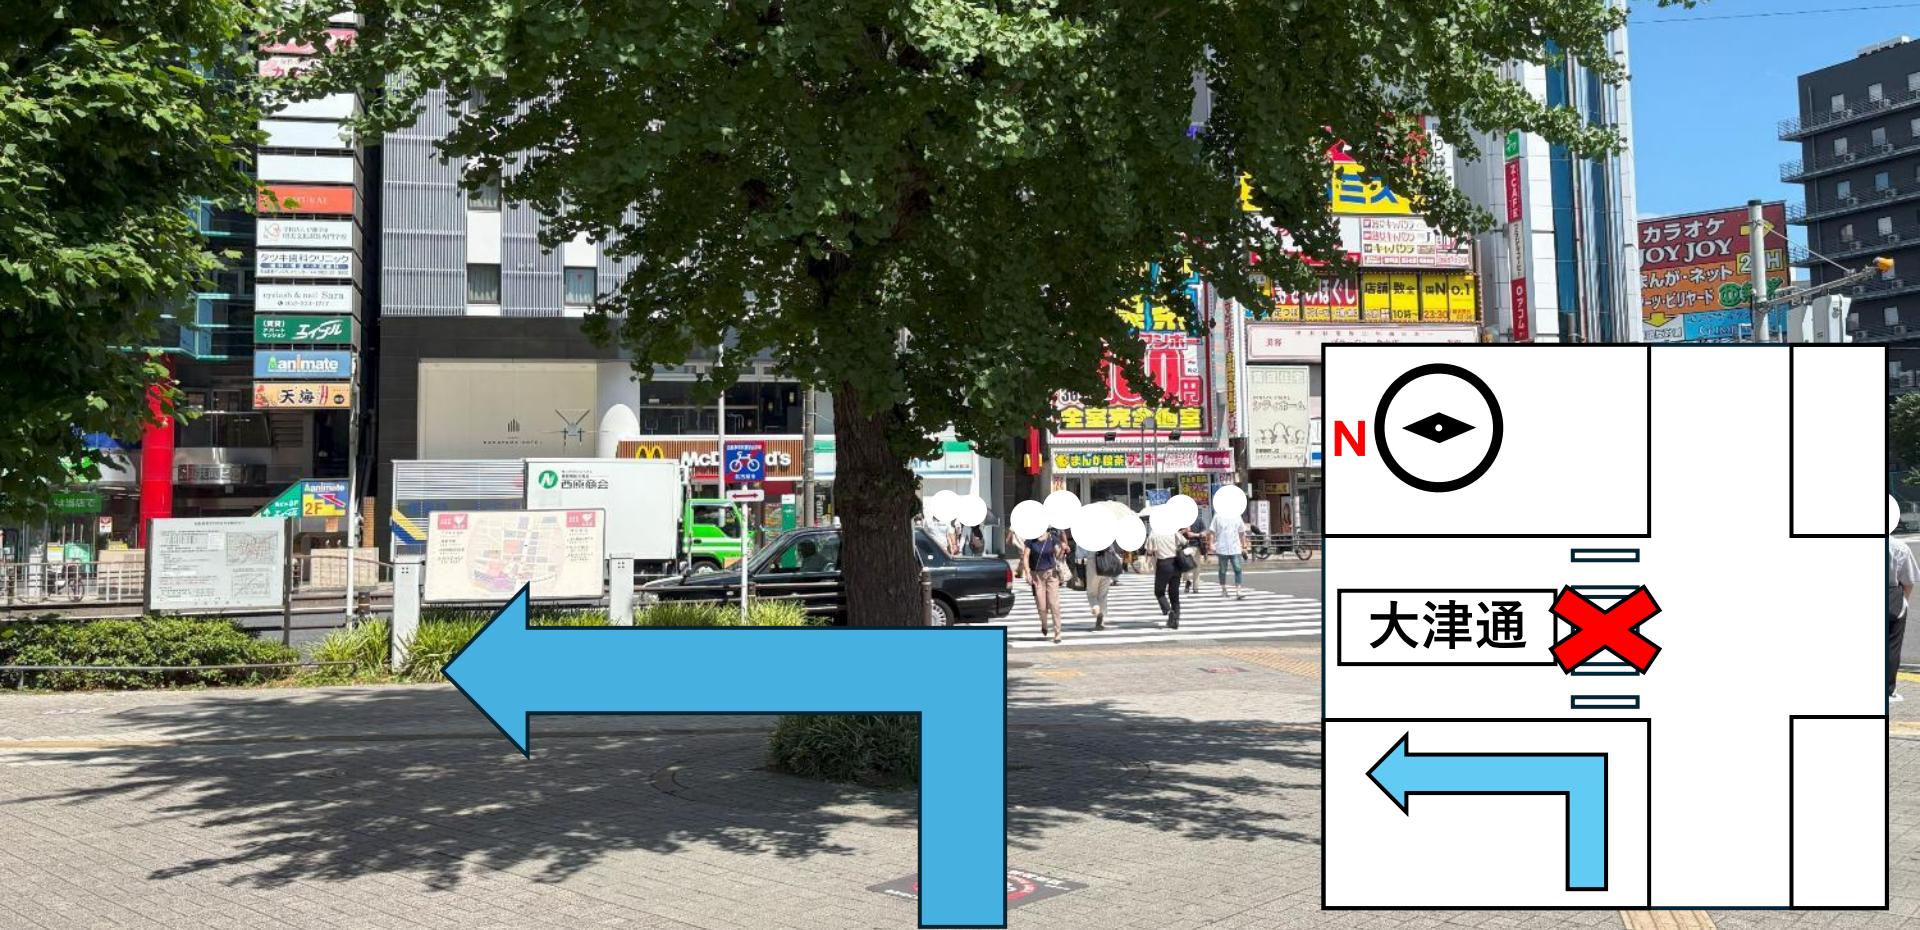

白金会場 経路案内

(金山総合駅利用時)

白金会場 経路 全体図

実技会場

トヨタL&F中部(株)白金オフィス

「金山総合駅」 で降車

北口（アスナル金山方面）から出て右折します

右折してすぐの信号を
時計のあるビルに向かって渡ってください

信号を渡ったら右折してください

1つめの交差点を左折してください
大津通の信号は渡らないでください

大津通りを直進してください

左手に三菱UFJ銀行（金山支店）が見えてきます
交差点（金山）を右折

信号（金山）を渡り、
歩道を直進してください

歩道を直進してください

郵便局の前を直進してください

信号（流町）を渡り、
高架下を通り抜けてください

信号を渡り直進してください

ローソンを左手に見て
直進してください

法螺貝橋西
Horegal Bridge W.

法螺貝橋西

信号（法螺貝橋西）を川方面に渡ります

新堀川を渡ります

法螺貝橋東

信号（法螺貝橋東）を渡ります

福江二丁目

信号（福江二丁目）を渡り直進します

丸亀製麺（昭和白金店）の駐車場横の道を右折します

トヨタL&F中部(株)
白金オフィス

十字路を直進してください

ここが会場です

この看板が受付の目印です