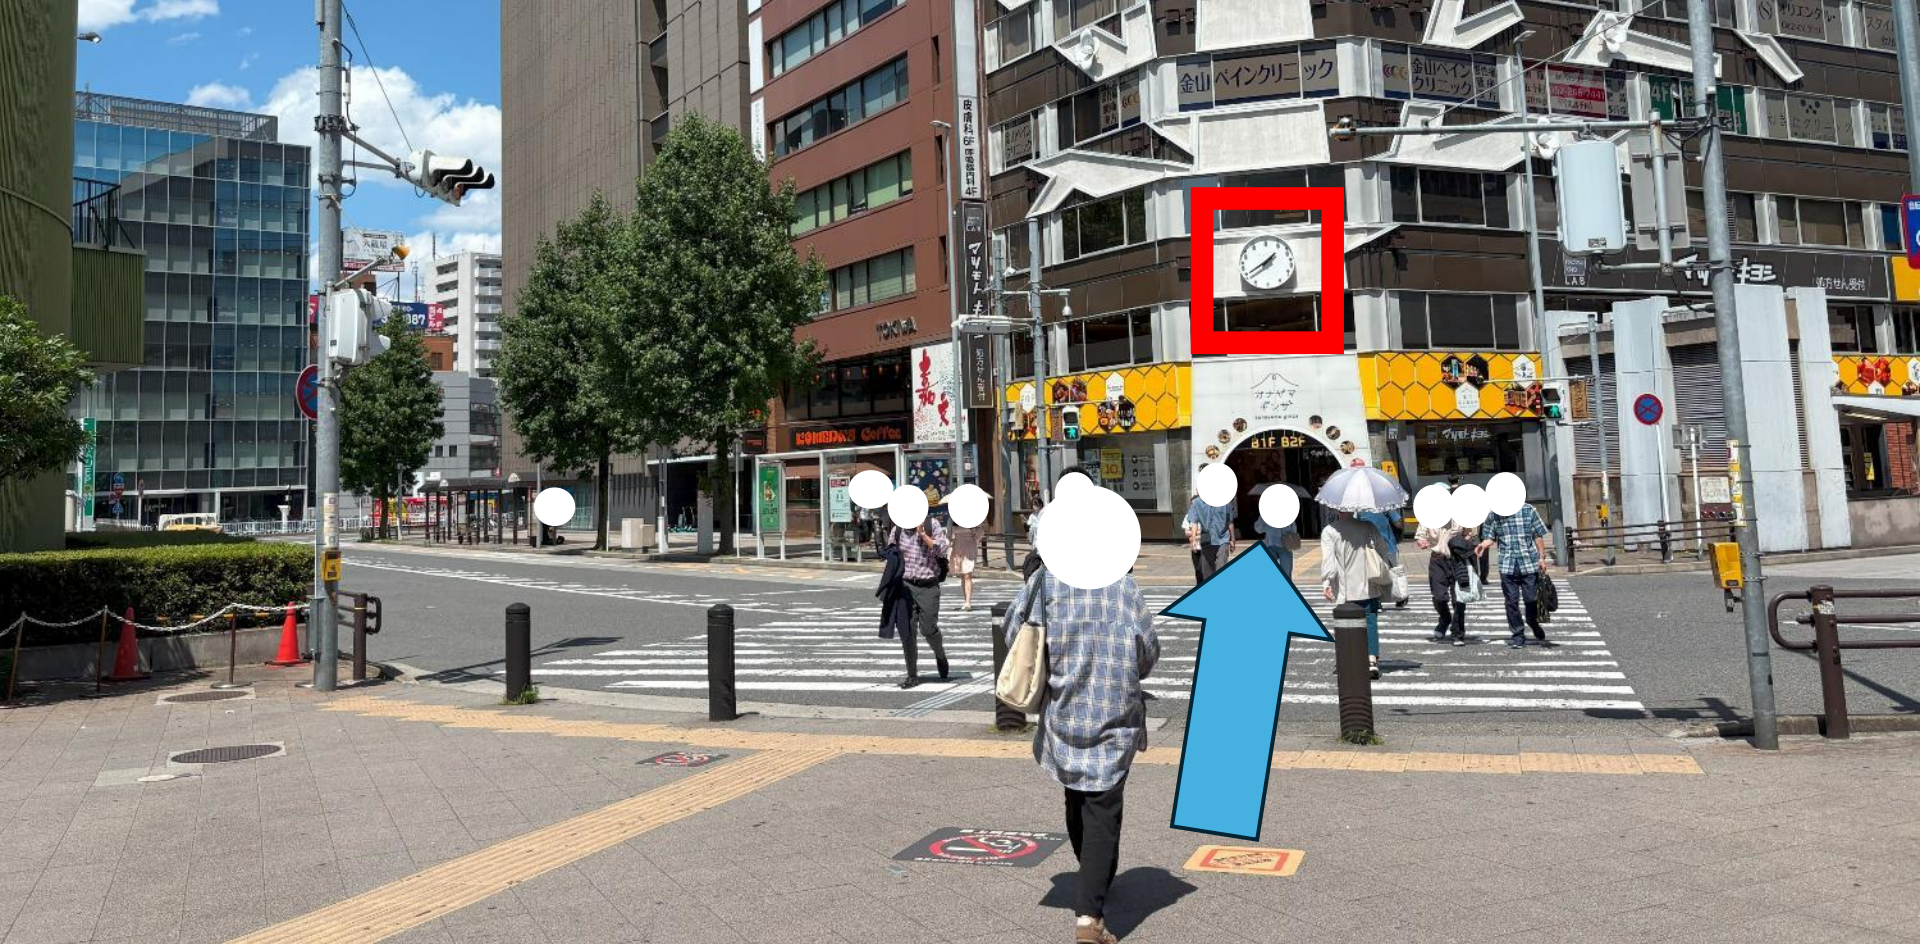

白金会場 経路案内

(金山総合駅利用時)

白金会場 経路 全体図

実技会場

トヨタL&F中部(株)白金オフィス

「金山総合駅」 で降車

北口（アスナル金山方面）から出て右折します

右折してすぐの信号を
時計のあるビルに向かって渡ってください

信号を渡ったら右折してください

1つめの交差点を左折してください
大津通の信号は渡らないでください

大津通りを直進してください

左手に三菱UFJ銀行（金山支店）が見えてきます
交差点（金山）を右折

信号（金山）を渡り、
歩道を直進してください

歩道を直進してください

郵便局の前を直進してください

信号（流町）を渡り、
高架下を通り抜けてください