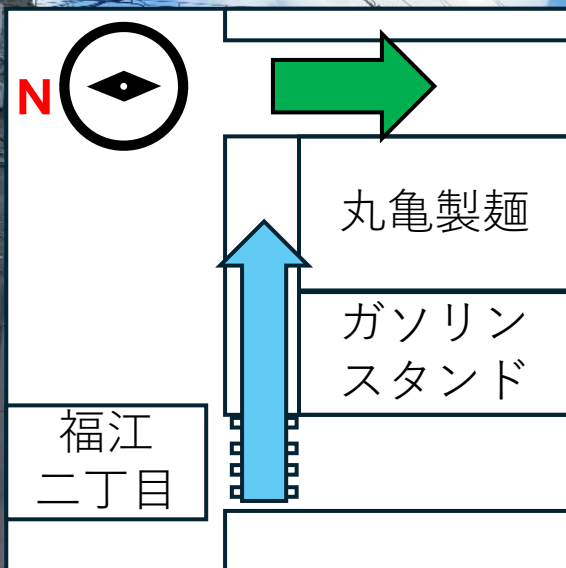

信号を渡り直進してください

ローソンを左手に見て
直進してください

法螺貝橋西
Horegal Bridge W.

法螺貝橋西

信号（法螺貝橋西）を川方面に渡ります

新堀川を渡ります

法螺貝橋東

信号（法螺貝橋東）を渡ります