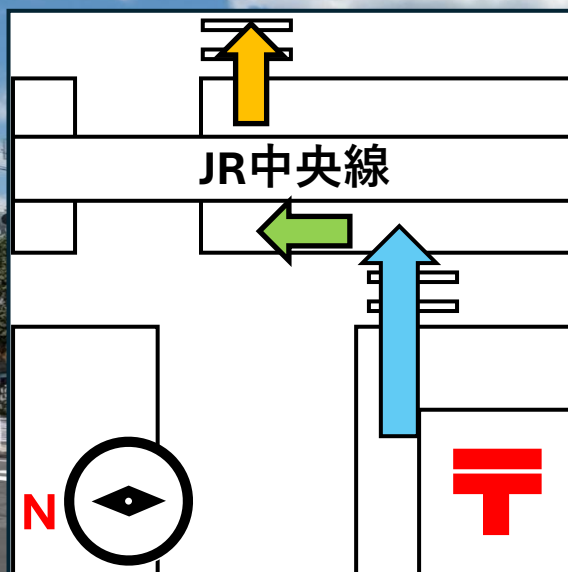

白金会場 経路案内

(金山総合駅利用時)

白金会場 経路 全体図

実技会場

トヨタL&F中部(株)白金オフィス

「金山総合駅」 で降車

北口（アスナル金山方面）から出て右折します

右折してすぐの信号を
時計のあるビルに向かって渡ってください

信号を渡ったら右折してください

1つめの交差点を左折してください
大津通の信号は渡らないでください

大津通りを直進してください

左手に三菱UFJ銀行（金山支店）が見えてきます
交差点（金山）を右折

信号（金山）を渡り、
歩道を直進してください

歩道を直進してください

郵便局の前を直進してください

信号（流町）を渡り、
高架下を通り抜けてください

信号を渡り直進してください

ローソンを左手に見て
直進してください

法螺貝橋西
Horegal Bridge W.

法螺貝橋西

信号（法螺貝橋西）を川方面に渡ります

新堀川を渡ります

法螺貝橋東

信号（法螺貝橋東）を渡ります

福江二丁目

信号（福江二丁目）を渡り直進します

丸亀製麺（昭和白金店）の駐車場横の道を右折します

トヨタL&F中部(株)
白金オフィス

十字路を直進してください

ここが会場です

この看板が受付の目印です