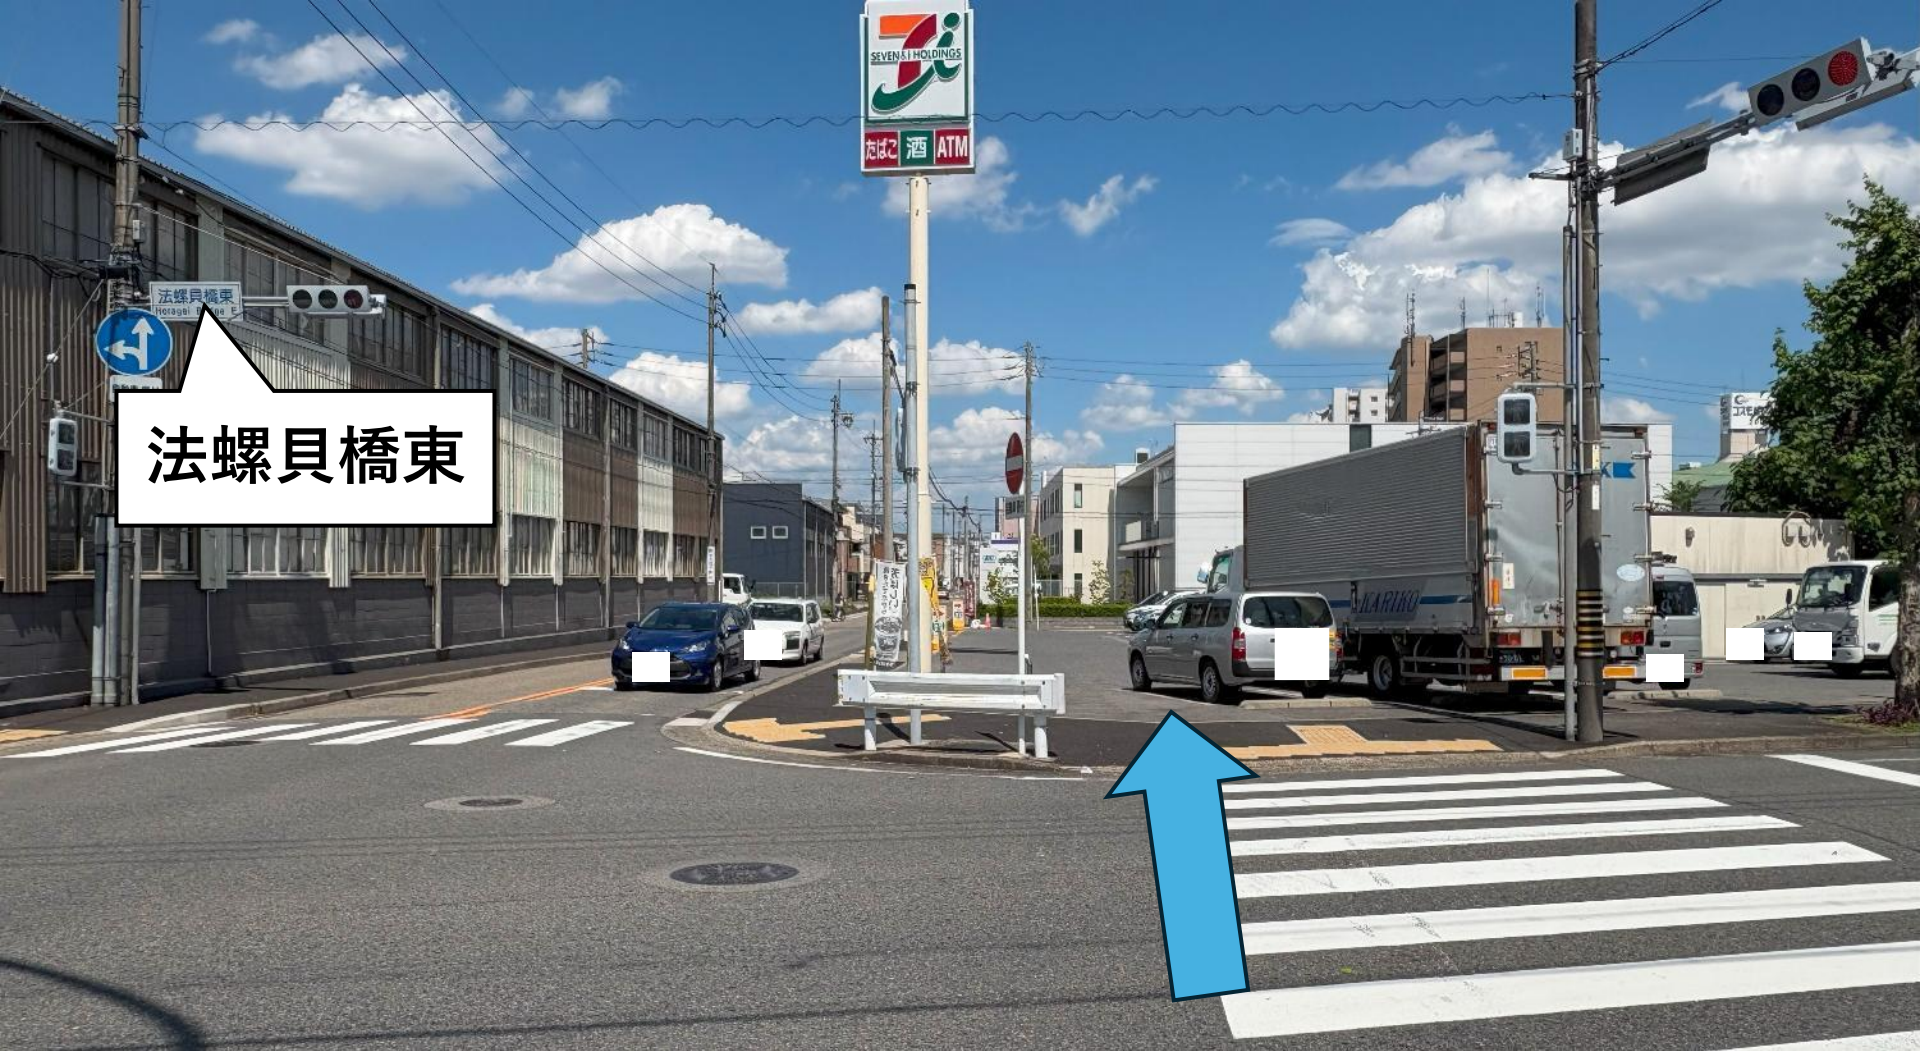

白金会場 経路案内

(金山総合駅利用時)

白金会場 経路 全体図

実技会場

トヨタL&F中部(株)白金オフィス

「金山総合駅」 で降車

北口（アスナル金山方面）から出て右折します

右折してすぐの信号を
時計のあるビルに向かって渡ってください

信号を渡ったら右折してください

1つめの交差点を左折してください
大津通の信号は渡らないでください

大津通りを直進してください

左手に三菱UFJ銀行（金山支店）が見えてきます
交差点（金山）を右折

信号（金山）を渡り、
歩道を直進してください

歩道を直進してください

郵便局の前を直進してください

信号（流町）を渡り、
高架下を通り抜けてください

信号を渡り直進してください

ローソンを左手に見て
直進してください

法螺貝橋西
Horegal Bridge W.

法螺貝橋西

信号（法螺貝橋西）を川方面に渡ります

新堀川を渡ります

法螺貝橋東

信号（法螺貝橋東）を渡ります