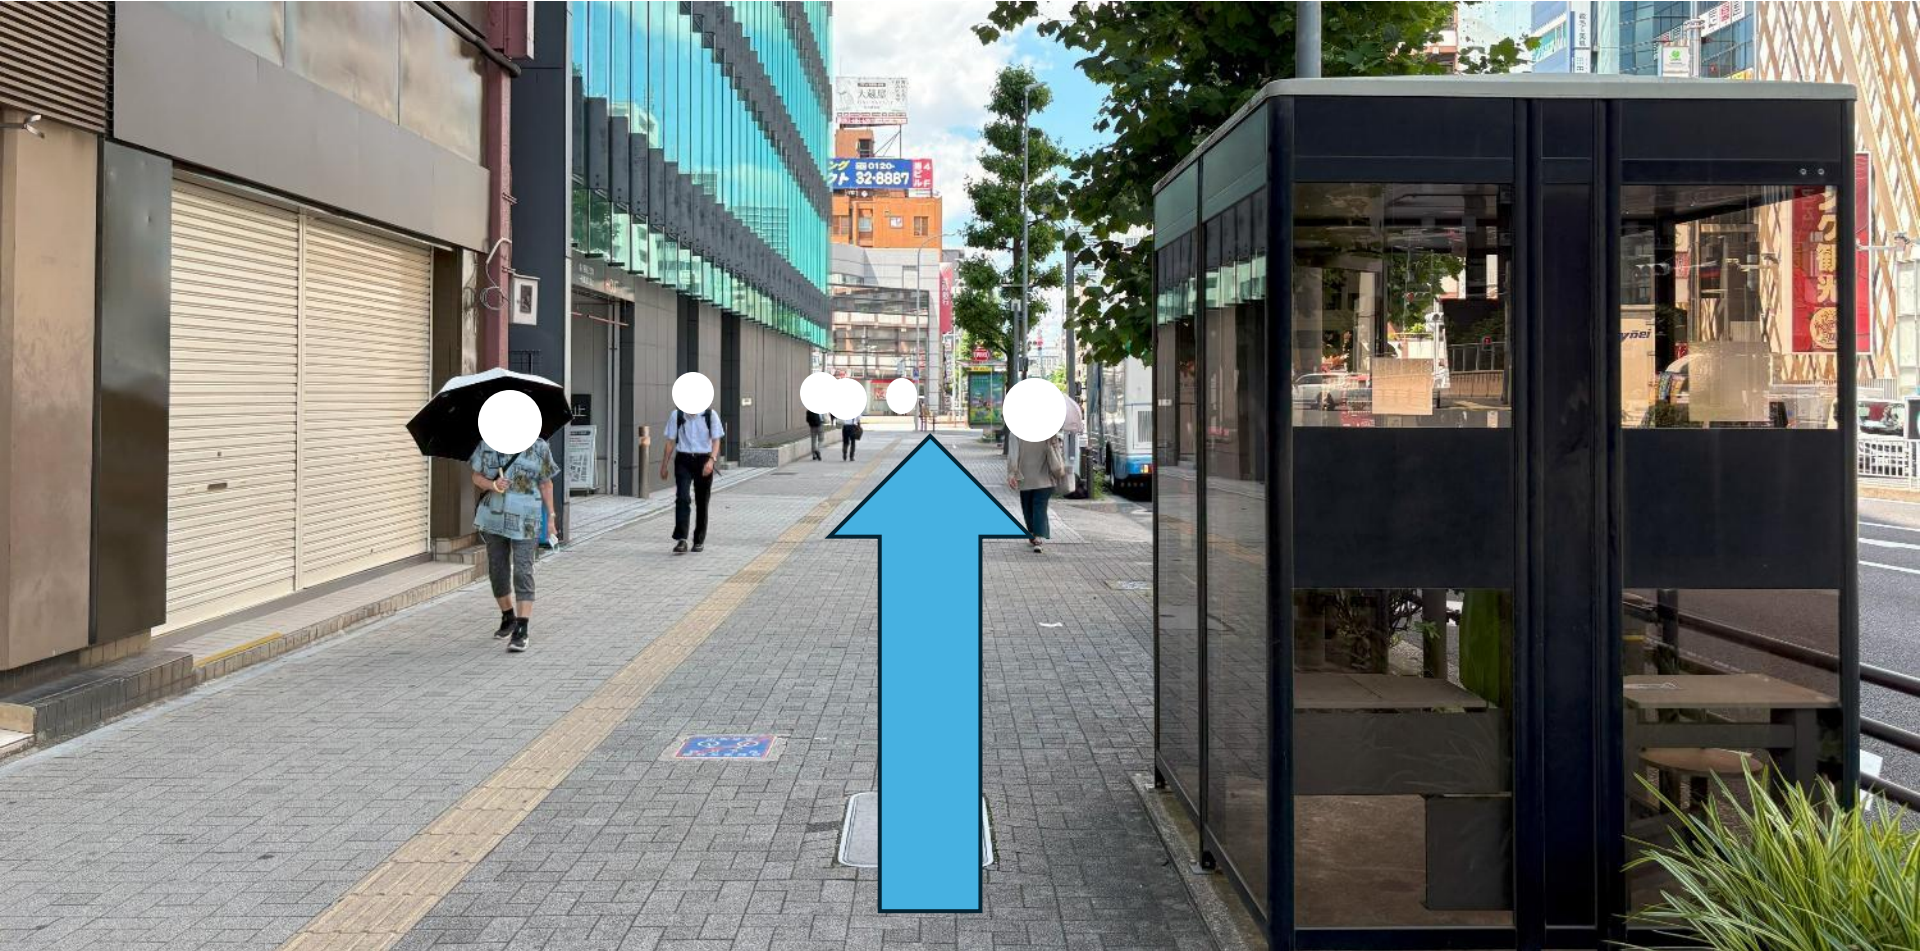

白金会場 経路案内

(金山総合駅利用時)

白金会場 経路 全体図

実技会場

トヨタL&F中部(株)白金オフィス

「金山総合駅」 で降車

北口（アスナル金山方面）から出て右折します

右折してすぐの信号を
時計のあるビルに向かって渡ってください

信号を渡ったら右折してください

1つめの交差点を左折してください
大津通の信号は渡らないでください

大津通りを直進してください

左手に三菱UFJ銀行（金山支店）が見えてきます
交差点（金山）を右折

信号（金山）を渡り、
歩道を直進してください

歩道を直進してください

郵便局の前を直進してください

信号（流町）を渡り、
高架下を通り抜けてください

福江二丁目

信号（福江二丁目）を渡り直進します

丸亀製麺（昭和白金店）の駐車場横の道を右折します

トヨタL&F中部(株)
白金オフィス

十字路を直進してください

ここが会場です

この看板が受付の目印です