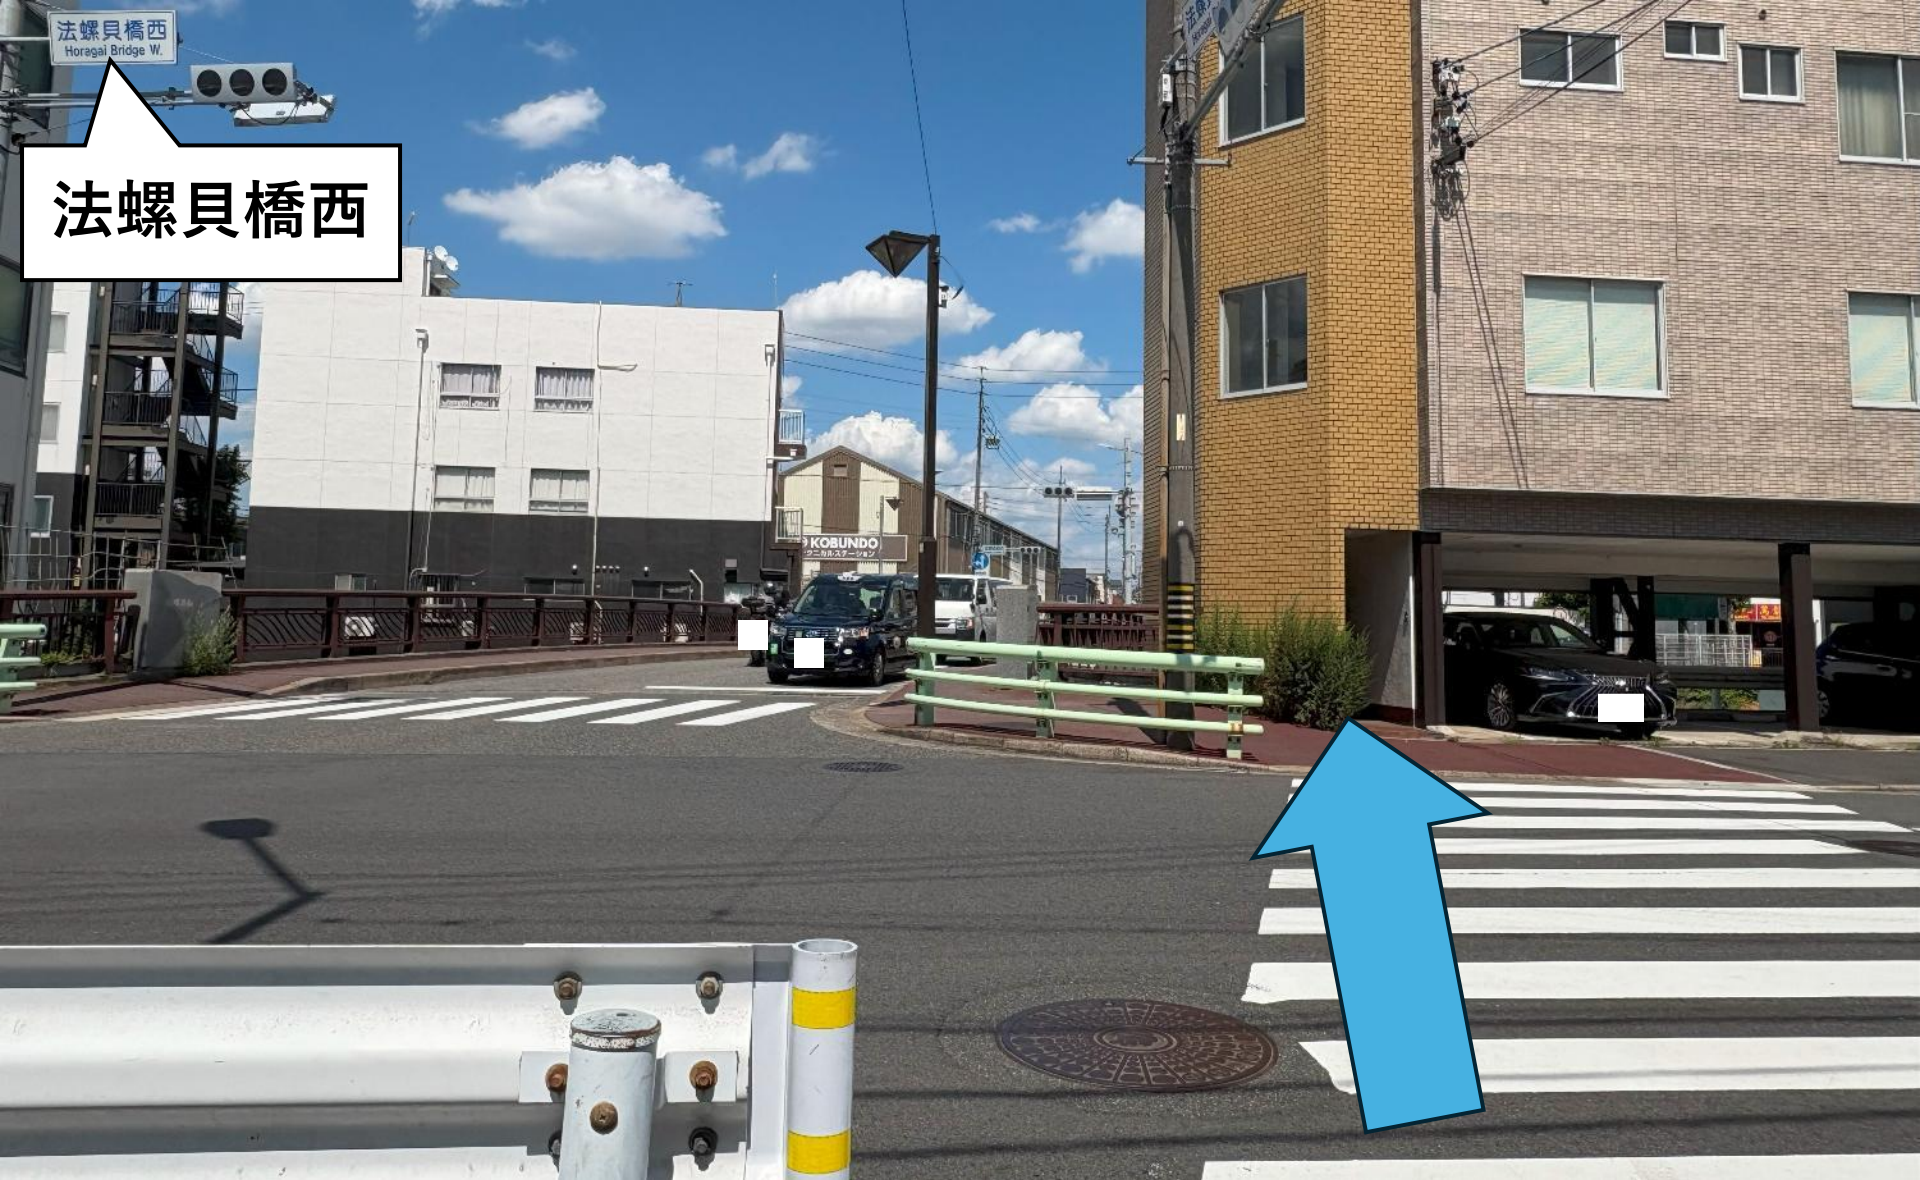

白金会場 経路案内

(金山総合駅利用時)

白金会場 経路 全体図

実技会場

トヨタL&F中部(株)白金オフィス

「金山総合駅」 で降車

北口（アスナル金山方面）から出て右折します

右折してすぐの信号を
時計のあるビルに向かって渡ってください

信号を渡ったら右折してください

1つめの交差点を左折してください
大津通の信号は渡らないでください

大津通りを直進してください

左手に三菱UFJ銀行（金山支店）が見えてきます
交差点（金山）を右折

信号（金山）を渡り、
歩道を直進してください

歩道を直進してください

郵便局の前を直進してください

信号（流町）を渡り、
高架下を通り抜けてください

信号を渡り直進してください

ローソンを左手に見て
直進してください

法螺貝橋西
Horegal Bridge W.

法螺貝橋西

信号（法螺貝橋西）を川方面に渡ります

新堀川を渡ります

法螺貝橋東

信号（法螺貝橋東）を渡ります