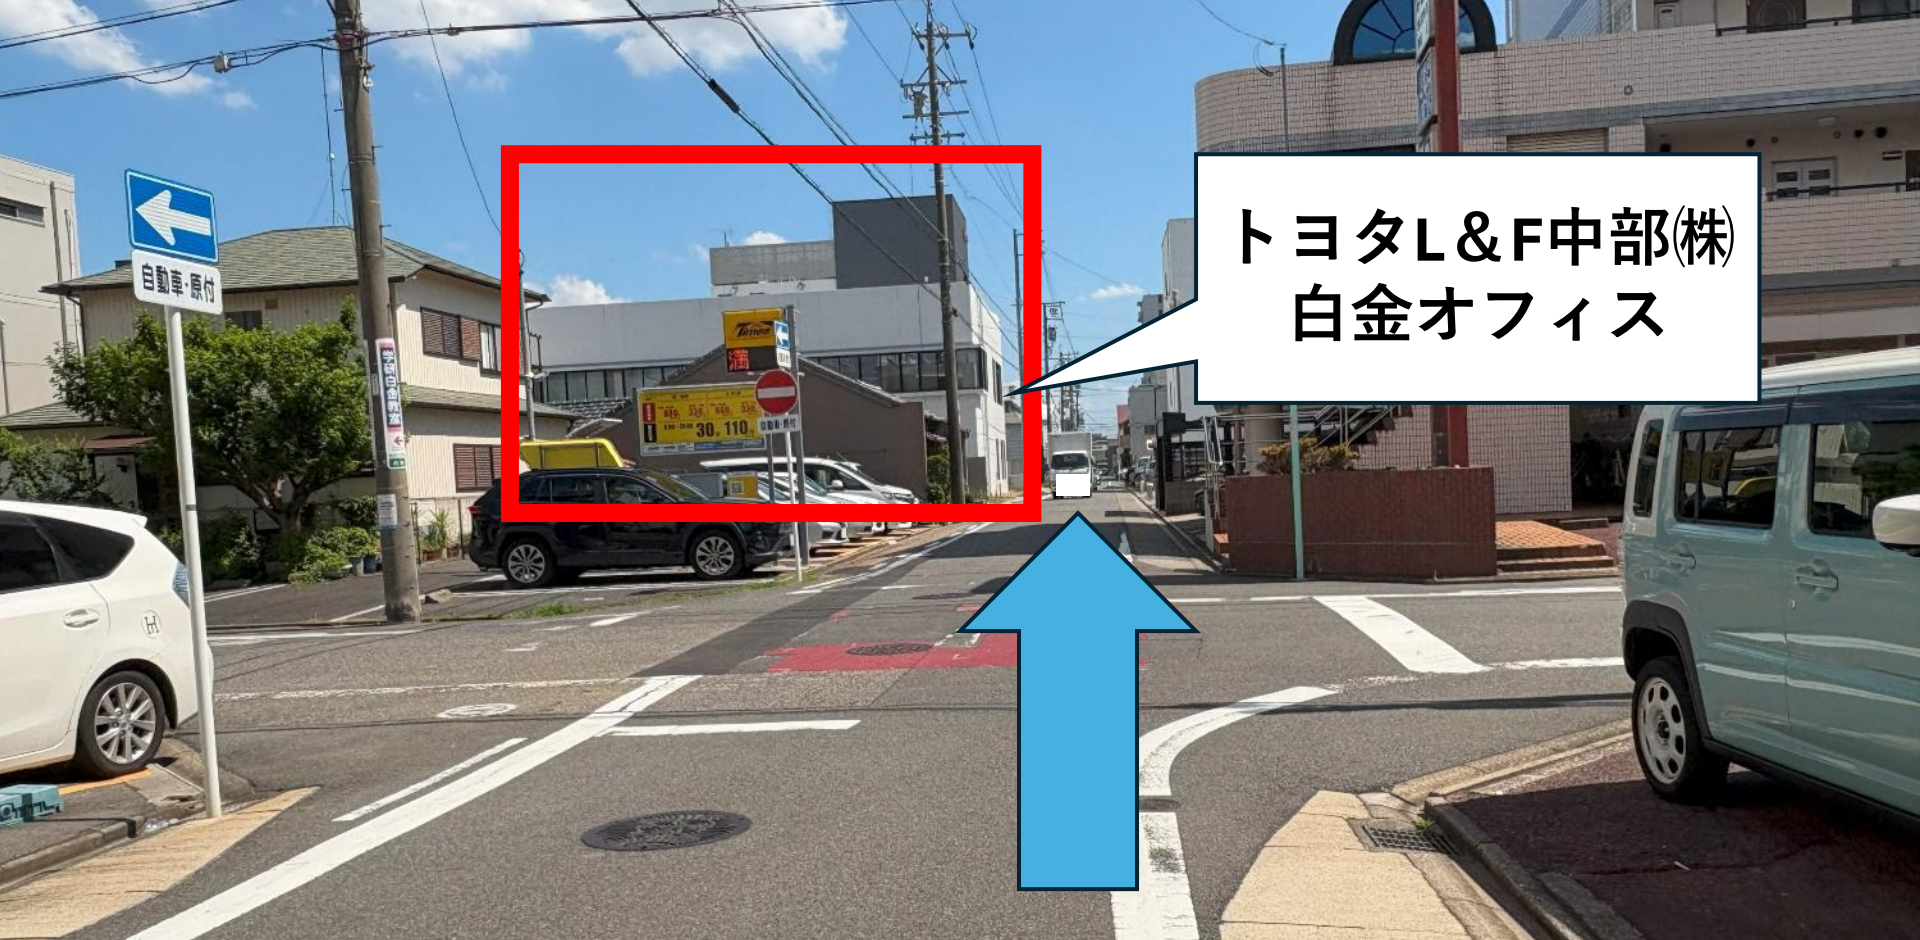

トヨタL&F中部(株)
白金オフィス

十字路を直進してください