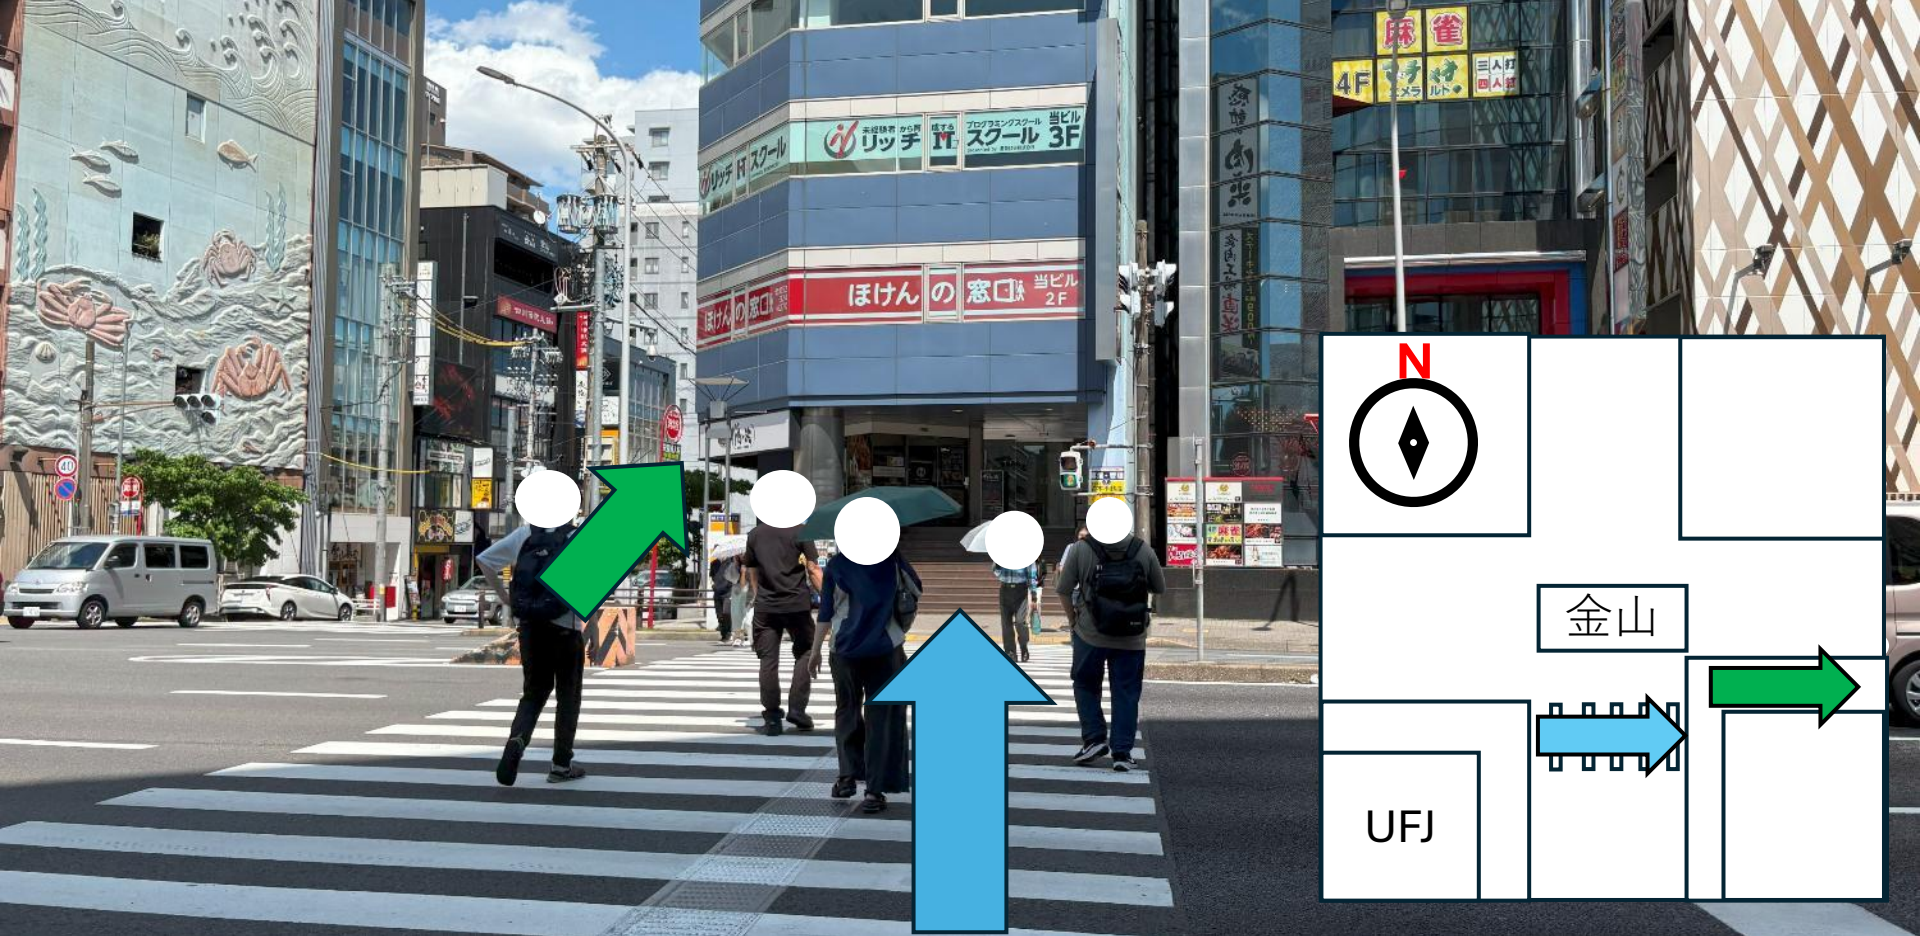

白金会場 経路案内

(金山総合駅利用時)

白金会場 経路 全体図

実技会場

トヨタL&F中部(株)白金オフィス

「金山総合駅」 で降車

北口（アスナル金山方面）から出て右折します

右折してすぐの信号を
時計のあるビルに向かって渡ってください

信号を渡ったら右折してください

1つめの交差点を左折してください
大津通の信号は渡らないでください

大津通りを直進してください

左手に三菱UFJ銀行（金山支店）が見えてきます
交差点（金山）を右折

信号（金山）を渡り、
歩道を直進してください

歩道を直進してください

郵便局の前を直進してください

信号（流町）を渡り、
高架下を通り抜けてください

信号を渡り直進してください

ローソンを左手に見て
直進してください

法螺貝橋西
Horegal Bridge W.

法螺貝橋西

信号（法螺貝橋西）を川方面に渡ります

新堀川を渡ります

法螺貝橋東

信号（法螺貝橋東）を渡ります